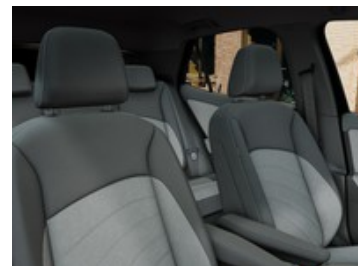

Volkswagen ID.3

.3 PA Pro 150/59 E1P

31.150 €

Caratteristiche

Tipologia	Aziendali	Km percorsi	1
Immatricolazione	05/2025	Colore esterno	Grenadill Black metallizzato
Colore interni	Grey Melange - Soul-Nero/ Soul-Nero	Neopatentati	No